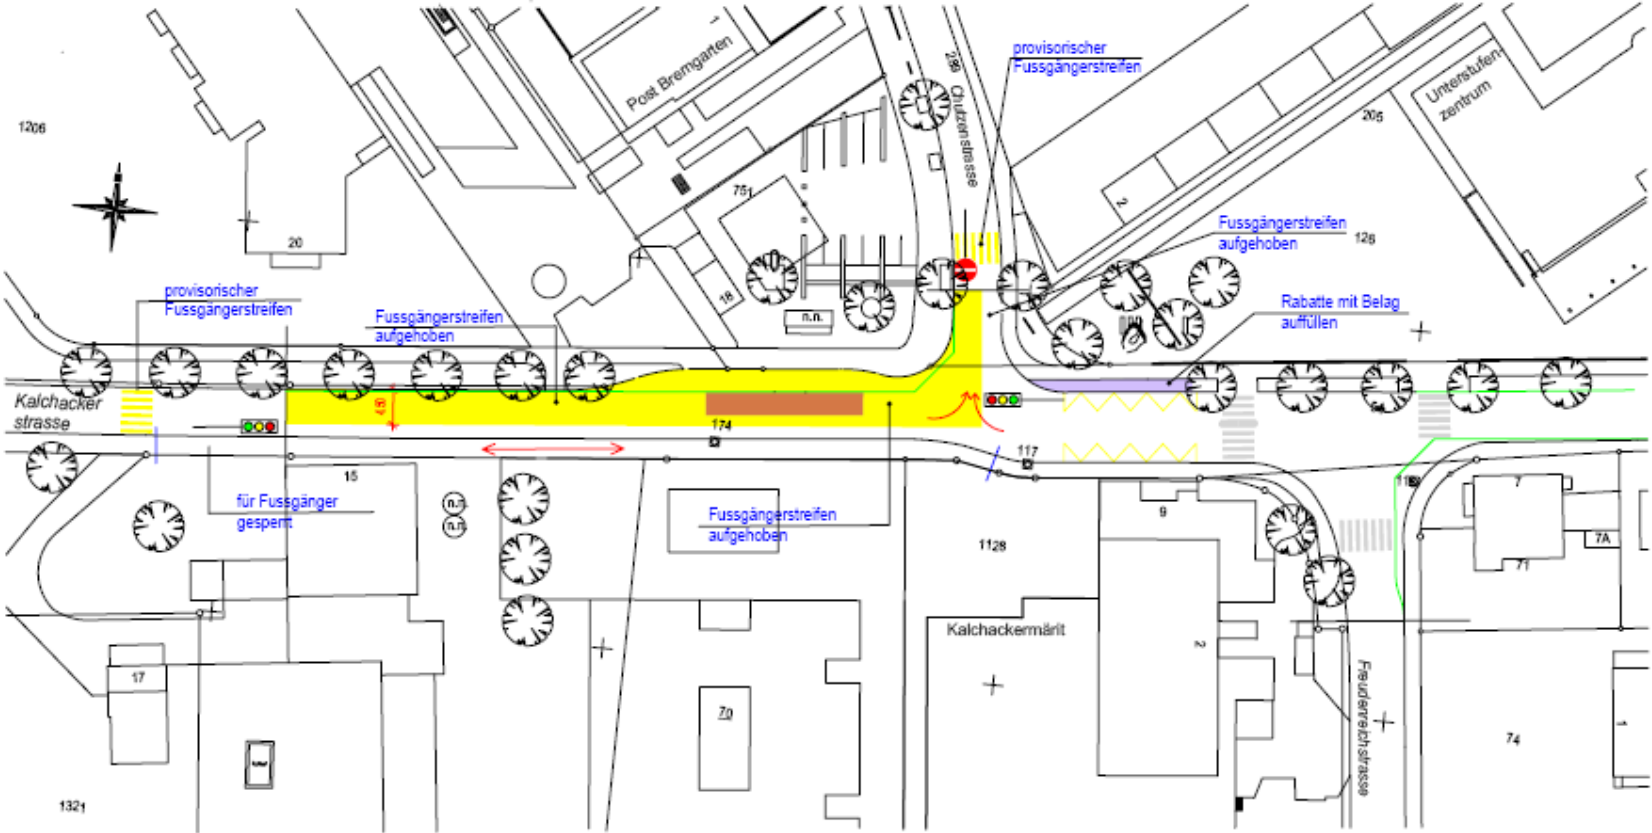

Begegnungszone Bremgarten

# Bauphasen 2008

Phase 6  
21.1. - 15.2.08

Phase 7  
18.2. - 7.3.08

Phase 8  
10.3. - 4.4.08

Phase 9  
7.4. - 2.5.08  
ab 5. Mai 08 Fertigstellungsarbeiten