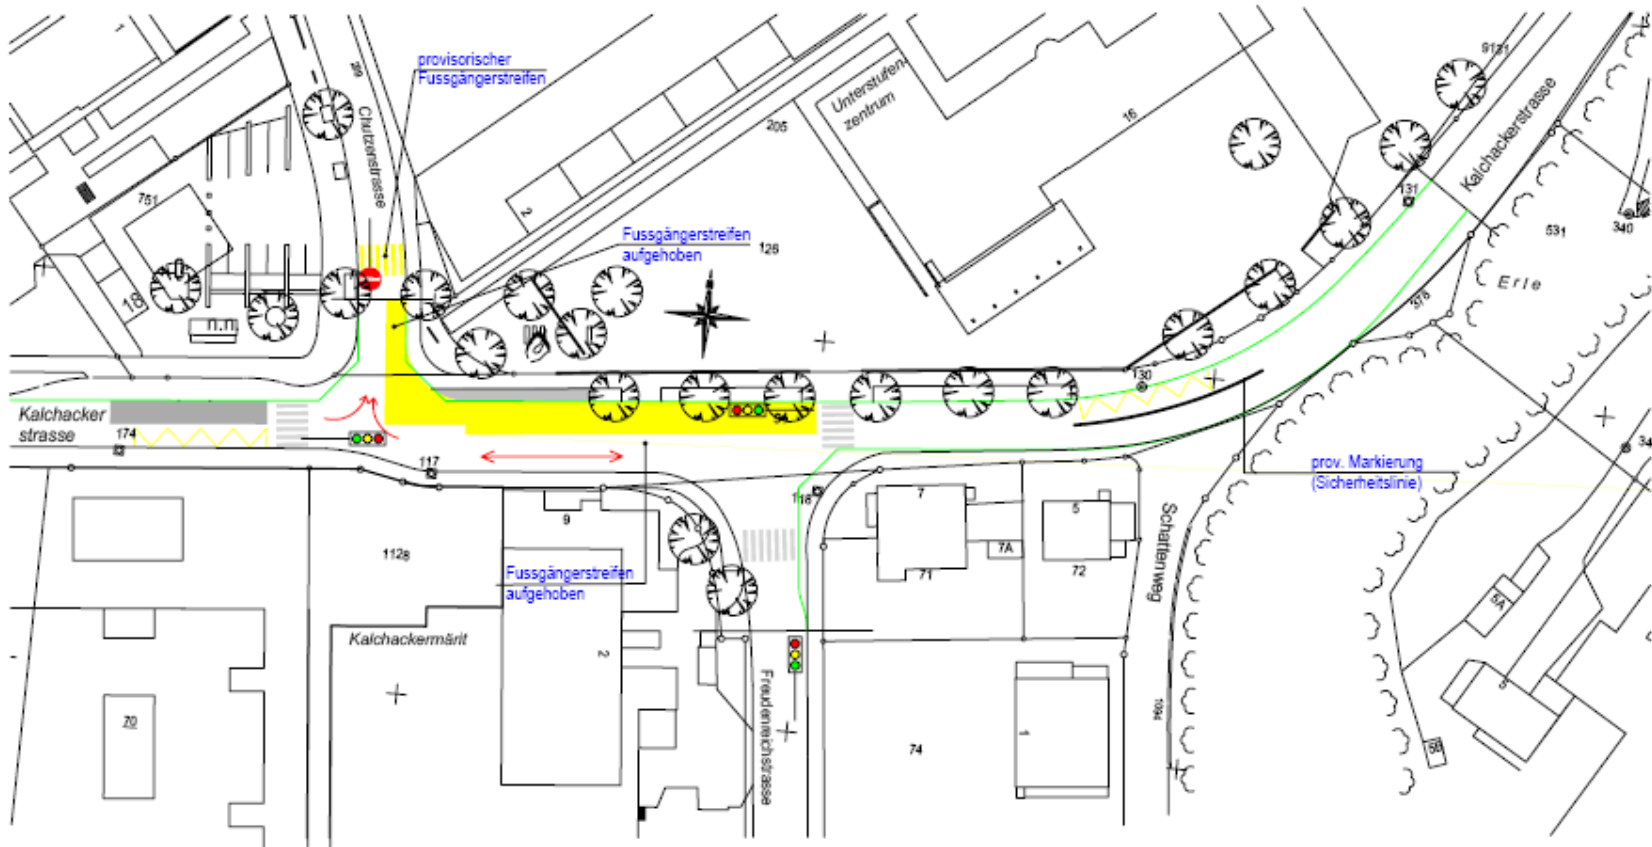

Begegnungszone Bremgarten

# Bauphasen 2008

Phase 6  
21.1. - 15.2.08

Phase 7  
18.2. - 7.3.08

Phase 8  
10.3. - 4.4.08

Phase 9  
7.4. - 2.5.08  
ab 5. Mai 08 Fertigstellungsarbeiten